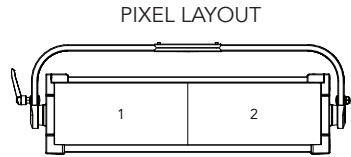

FILM
2 Pix Direct

Ch	2 Pix Direct
1	PIXEL 1 RED
2	PIXEL 1 GREEN
3	PIXEL 1 BLUE
4	PIXEL 1 WHITE
5	PIXEL 2 RED
6	PIXEL 2 GREEN
7	PIXEL 2 BLUE
8	PIXEL 2 WHITE

2 Pix Direct	FUNCTION	DMX Value	Default
1	PIXEL 1 RED 0÷100%	000 ÷ 255	255
2	PIXEL 1 GREEN 0÷100%	000 ÷ 255	255
3	PIXEL 1 BLUE 0÷100%	000 ÷ 255	255
4	PIXEL 1 WHITE 0÷100%	000 ÷ 255	255
5	PIXEL 2 RED 0÷100%	000 ÷ 255	255
6	PIXEL 2 GREEN 0÷100%	000 ÷ 255	255
7	PIXEL 2 BLUE 0÷100%	000 ÷ 255	255
8	PIXEL 2 WHITE 0÷100%	000 ÷ 255	255