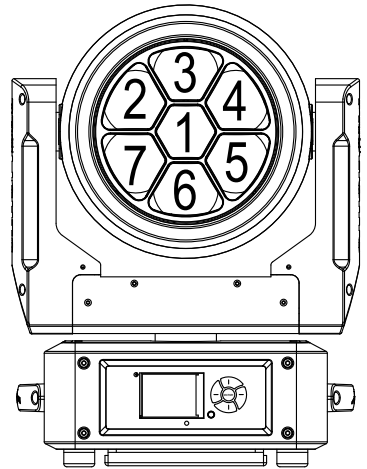

STARK400

CHANNEL FUNCTION

FUNCTION	STARK 400				
	WASH	FX	PIX-FX	FX16BIT	RING
PAN	1	1	1	1	1
PAN Fine	2	2	2	2	2
TILT	3	3	3	3	3
TILT Fine	4	4	4	4	4
P/T SPEED	5	5	5	5	5
SHUTTER	6	6	6	6	6
DIMMER	7	7	7	7	7
DIMMER FINE				8	
DIMMER FADE		8	8	9	8
COLOR FUNCTION	8	9	9	10	9
VIRTUAL COLOR 1	9	10	10	11	10
VIRTUAL COLOR 2	10	11	11	12	11
RED	11	12		13	
GREEN	12	13		14	
BLUE	13	14		15	
WHITE	14	15		16	
RED ZONE 1					12
GREEN ZONE 1					13
BLUE ZONE 1					14
WHITE ZONE 1					15
RED ZONE 2					16
GREEN ZONE 2					17
BLUE ZONE 2					18
WHITE ZONE 2					19
ZOOM	15	16	12	17	20
PATTERN		17	13	18	21
PATTERN SPEED		18	14	19	22
PATTERN TRANSITION		19	15	20	23
FOREGROUND COLOR		20	16	21	
FOREGROUND DIMMER		21	17	22	24
FOREGROUND STROBE		22	18	23	25
BACKGROUND COLOR		23	19	24	
BACKGROUND DIMMER		24	20	25	26
BACKGROUND STROBE		25	21	26	27
RING BACKGROUND RED					28
RING BACKGROUND GREEN					29
RING BACKGROUND BLUE					30
RING BACKGROUND WHITE					31

STARK400
PIXEL MAPPING LAYOUT